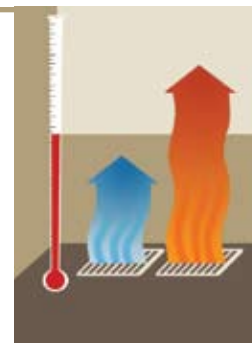

Technologie supérieure de distribution d'air chaud exclusive à York

En comparaison aux thermopompes standards, tous les modèles Affinity sont pourvus d'une technologie supérieure de distribution d'air chaud (Hot Heat Pump Technology), exclusive à York.

Alimentée par un souffleur à vitesse variable, cette technologie combine l'efficacité du compresseur Scroll à un système de contrôle sophistiqué qui permet d'éliminer la diffusion d'air froid et de diminuer les coûts d'opération.

L'air chaud diffusé à travers la grille de registre peut atteindre jusqu'à 37 °C.